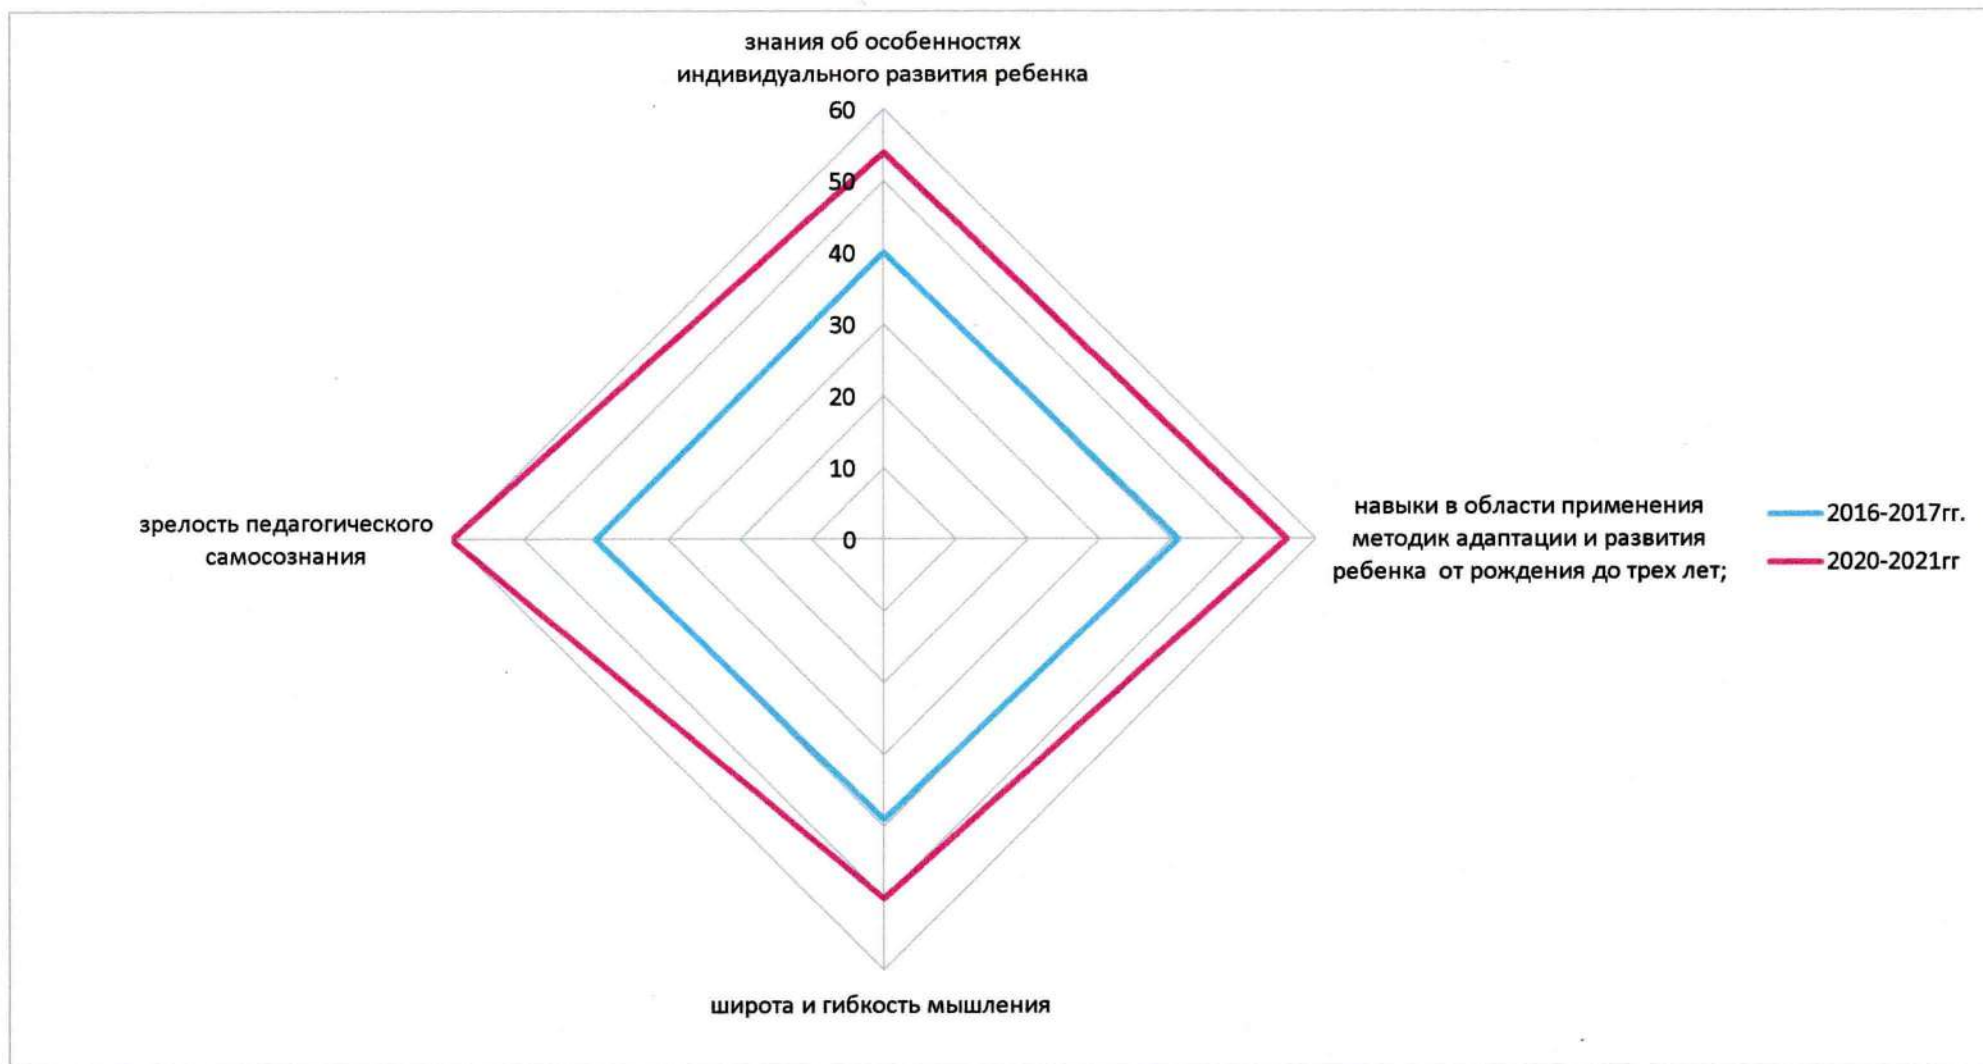

УТВЕРЖДАЮ  
Заведующий МАДОУ «ЦРР – детский сад № 39»  
А.А. Мойсюк

**Профессионально - личностная готовность педагогов и специалистов ДОО  
к работе с родителями и детьми (от рождения до трех лет)**

**Когнитивный критерий (психолого-педагогические знания)**

## Ценностно-смысловой критерий (гуманистическая направленность личности)

**Деятельностный критерий**  
(педагогические способности и педагогическая техника  
(владение педагогическими технологиями адаптации и развития детей раннего возраста))